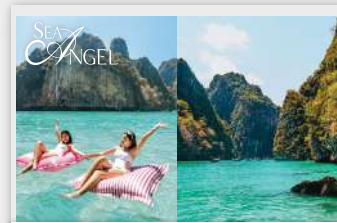

THE PAGO PHUKET

ทัวร์เรือ กิจกรรม

ปล่อยเรือดำน้ำ ดินเนอร์ชั้นเซ็ท

✓ เเดย์ทริป ✓ กิจกรรม ✓ ปล่อยเรือ ทัวร์เกาะ

DINNER CRUISE
ดินเนอร์หรู ชมพระอาทิตย์ตก

ANDAMANDA
สวนน้ำที่ใหญ่ที่สุด

CORAL FULL DAY
ปล่อยเรือดำน้ำ เกาะเซ เต็มวัน