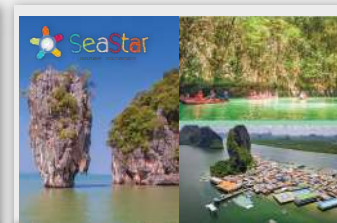

JAMES BOND + YAoyai
เจมส์บอนด์ + เกาะยาว